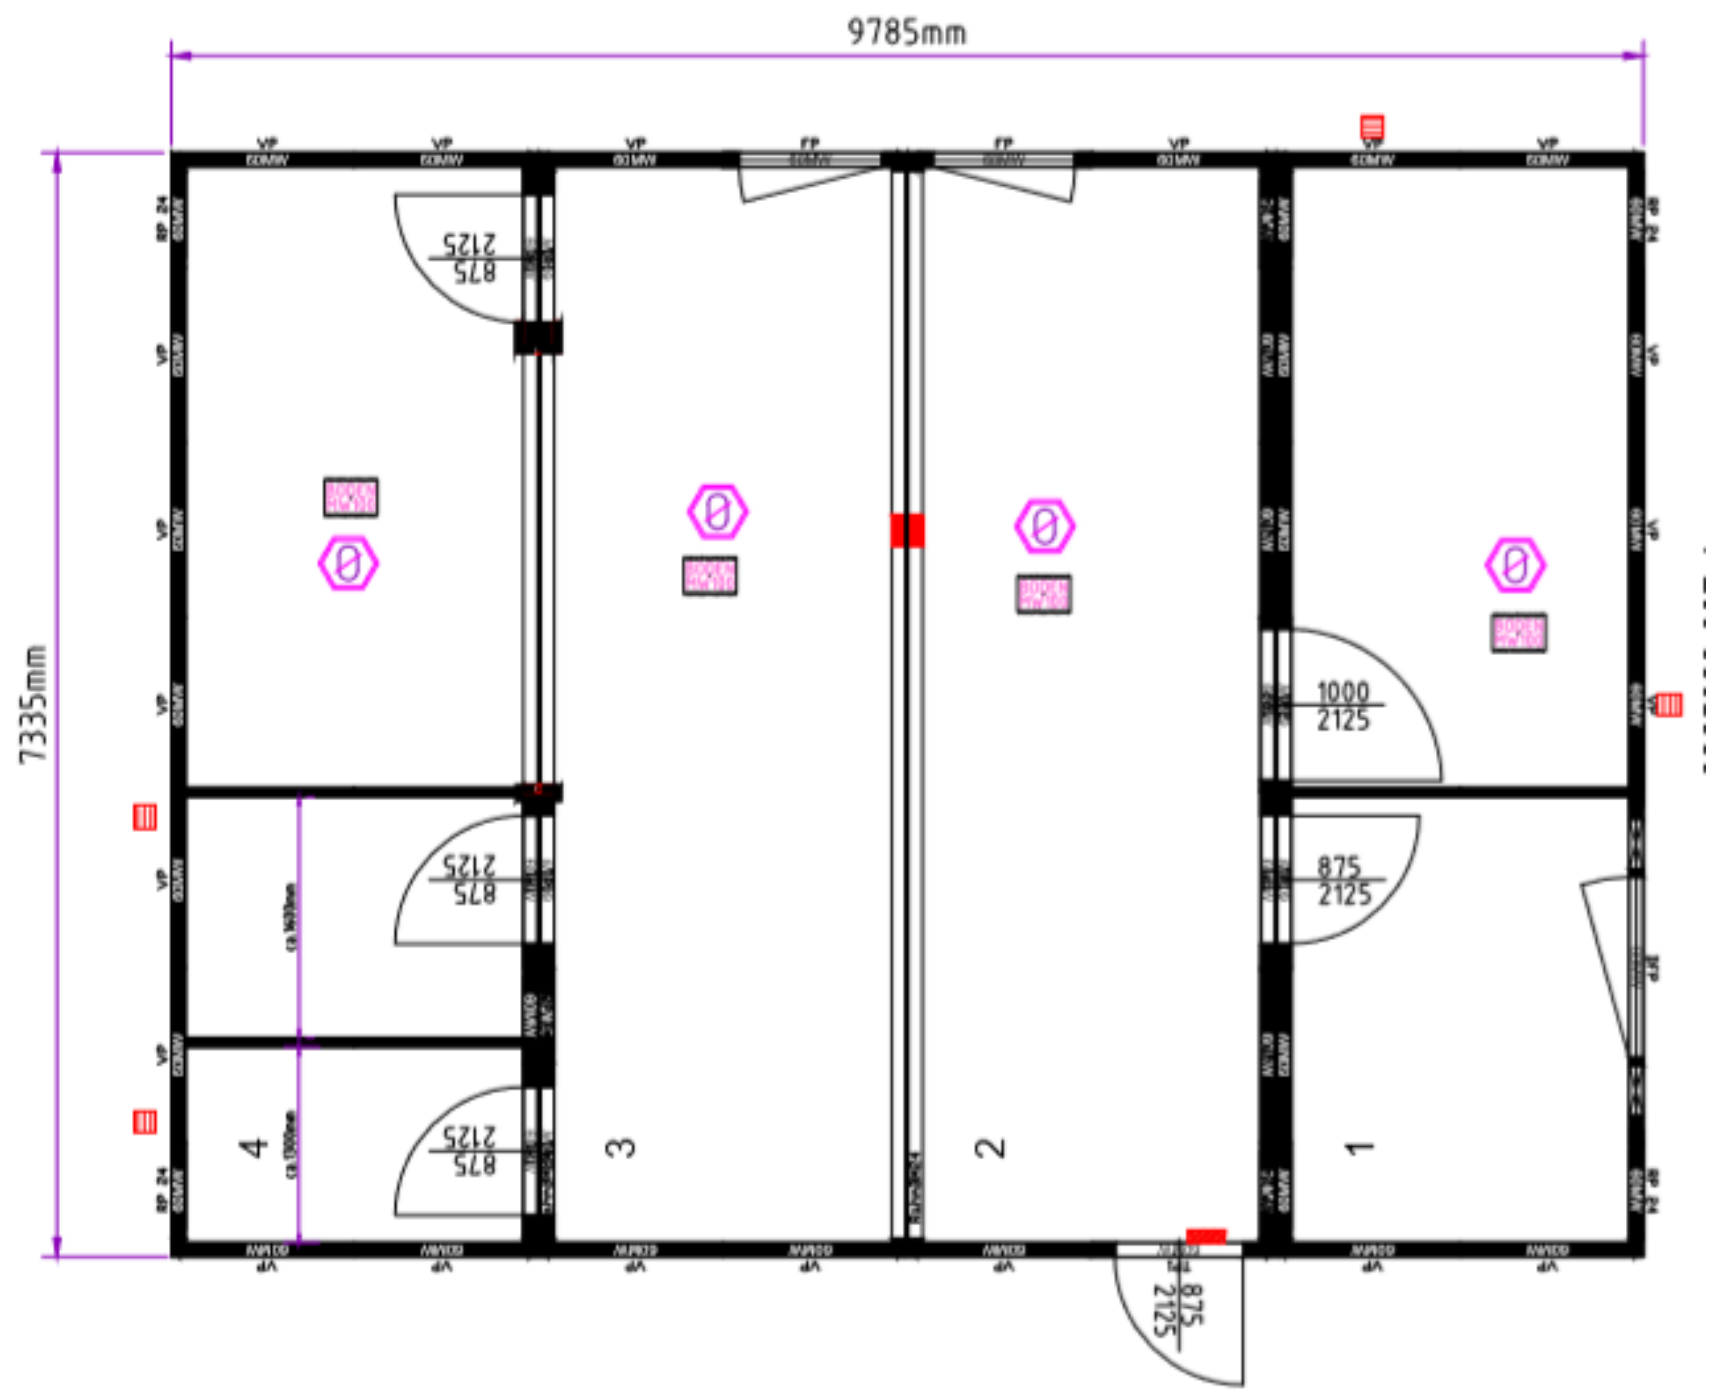

# Projekt Neubau Clubhaus MRG Dogern

Grundstück Raum Wand Architektur Objekte Texturen

2D  
Besuch  
Oben  
Unten