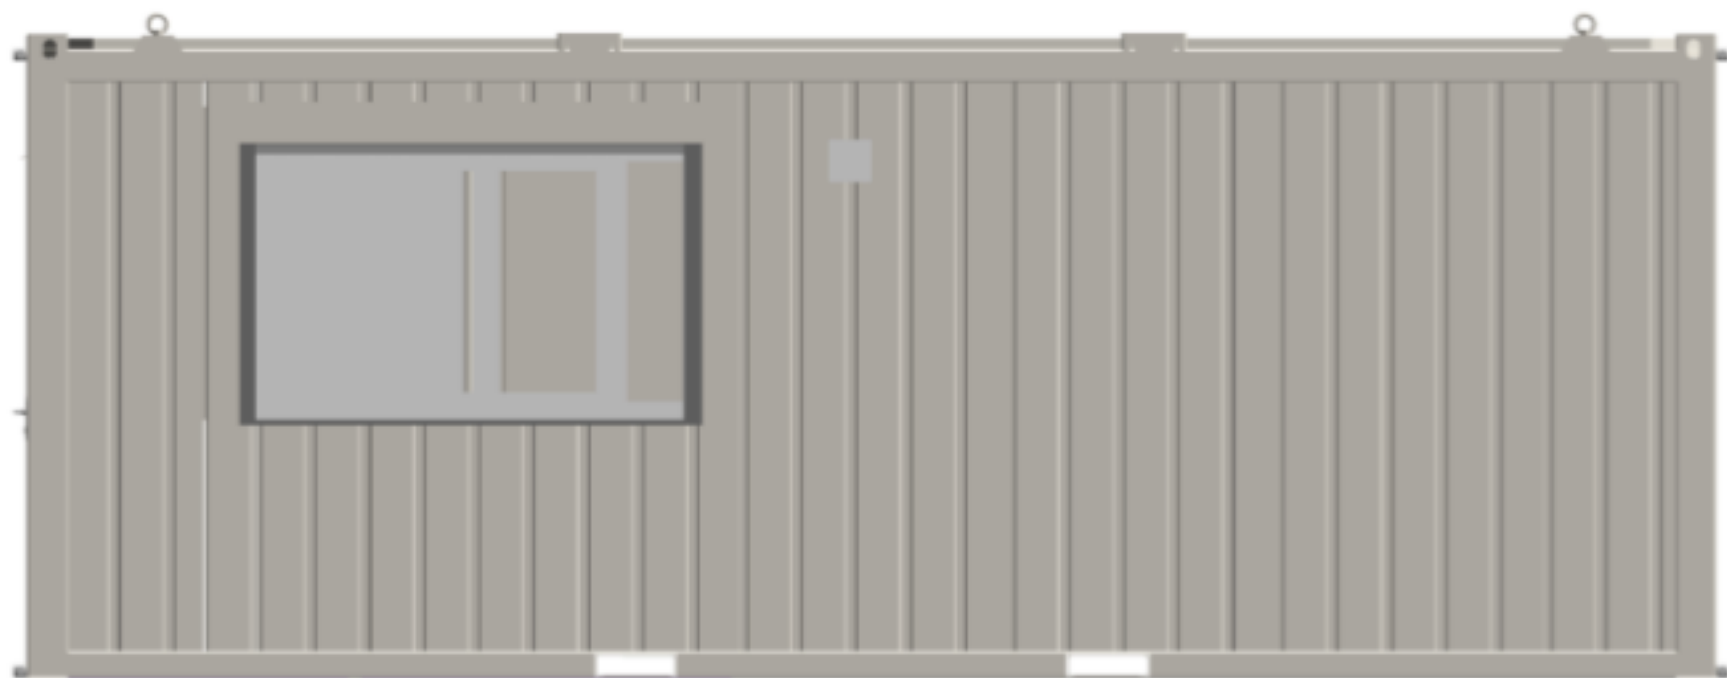

# Projekt Neubau Clubhaus MRG Dogern

Grundstück Raum Wand Architektur Objekte Texturen

2D  
Besuch  
Oben  
Unten